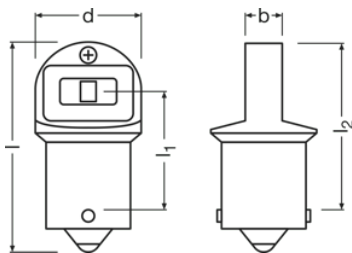

#### 尺寸和重量

|      |         |
|------|---------|
| 直径   | 19.0 mm |
| 产品重量 | 9.60 g  |
| 长度   | 37.5 mm |