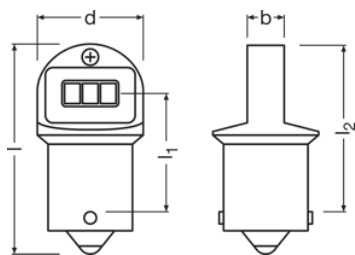

产品数据表

技术参数

Product information

Order reference	5008DWP
Product type (off-road vs. on-road)	Off-road \cong R10W
Application (Category and Product specific)	Mainly used for signal/ indicator applications

电参数

功率输入	1.24 W
标称电压	12.0 V
标称功率	1.20 W
测试电压	13.5 V
输入功率容许偏差	$\pm 20\%$

光度数据

光通量	125 lm
光通量容许偏差	$\pm 25\%$
色温	6000 K
LED 光色	Cool white

尺寸和重量

直径	19.0 mm
产品重量	9.80 g
长度	37.5 mm

寿命

Lifespan B3	1500 h
使用寿命 Tc	4000 h
Guarantee	4 年