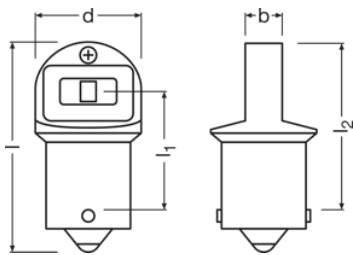

产品数据表

技术参数

Product information

Order reference	5007DWP
Product type (off-road vs. on-road)	Off-road \cong R5W
Application (Category and Product specific)	Mainly used for signal/ indicator applications

电参数

功率输入	0.5 W
标称电压	12.0 V
标称功率	0.50 W
输入功率容许偏差	± 20 %
测试电压	13.5 V

光度数据

色温	6000 K
光通量	50 lm
光通量容许偏差	± 25 %
LED 光色	Cool white

尺寸和重量

长度	37.5 mm
直径	19.0 mm
产品重量	9.60 g

寿命

Lifespan B3	1500 h
使用寿命 Tc	4000 h
Guarantee	4 年