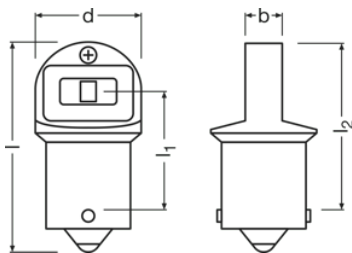

产品数据表

技术参数

Product information

Order reference	5007DWP
Product type (off-road vs. on-road)	Off-road \cong R5W
Application (Category and Product specific)	Mainly used for signal/ indicator applications

电参数

功率输入	0.5 W
标称电压	12.0 V
标称功率	0.50 W
测试电压	13.5 V
输入功率容许偏差	$\pm 20\%$

光度数据

光通量	50 lm
光通量容许偏差	$\pm 25\%$
色温	6000 K
LED 光色	Cool white

尺寸和重量

直径	19.0 mm
产品重量	9.60 g
长度	37.5 mm

寿命

Lifespan B3	1500 h
使用寿命 Tc	4000 h
Guarantee	4 年