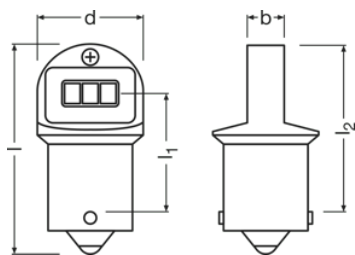

#### 尺寸和重量

直径	19.0 mm
产品重量	9.80 g
长度	37.5 mm