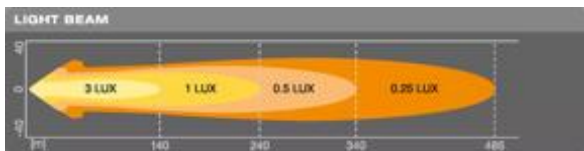

产品数据表

更多的产品数据

光强分部图

光源接头	Open wire
产品说明	Beam Pattern: Wide

功能

Technology	LED ¹⁾

¹⁾ Light-emitting diode application

认证与标准

标准	ECE R10, R112
认证标志 - 认证	E4 认证
防护类型	IP67

特定分类

Order reference	LEDDL119-WD

物流数据

商品编码	85122000900

Environmental information