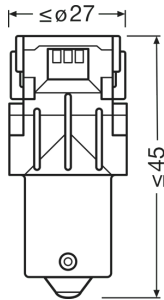

电参数

功率输入	1.5 W
标称电压	12.0 V
标称功率	1.30 W
输入功率容许偏差	$\pm 10\%$
测试电压	13.5 V

光度数据

光通量	50 lm
光通量容许偏差	$\pm 25\%$
LED 光色	黄色

尺寸和重量

长度	52.5 mm
直径	25.0 mm
产品重量	16.00 g

寿命

Lifespan B3	1500 h
使用寿命 Tc	4000 h
Guarantee	4 年