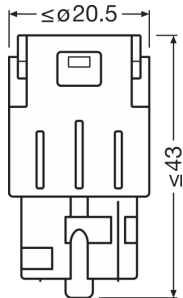

产品数据表

技术参数

Product information

Order reference	7504DYP
Product type (off-road vs. on-road)	Off-road $\hat{=}$ WY21W
Application (Category and Product specific)	Mainly used for signal/ indicator

电参数

功率输入	1.8 W
标称电压	12.0 V
标称功率	1.30 W
输入功率容许偏差	$\pm 10\%$
测试电压	13.5 V

光度数据

光通量	55 lm
光通量容许偏差	$\pm 25\%$
LED 光色	黄色

尺寸和重量

长度	47.5 mm
直径	20.0 mm
产品重量	12.00 g

寿命

Lifespan B3	1500 h
使用寿命 Tc	4000 h
Guarantee	4 年

产品数据表

更多的产品数据

物流数据

产品代码	产品描述	包装单位 (件/单位)	尺寸 (长 x 宽 x 高)	体积	毛重
4062172156004	LEDiving SL $\hat{=}$ WY21W	吸塑 2	135 mm x 95 mm x 18 mm	0.23 dm ³	36.00 g
4062172156011	LEDiving SL $\hat{=}$ WY21W	箱 10	119 mm x 109 mm x 151 mm	1.96 dm ³	215.00 g