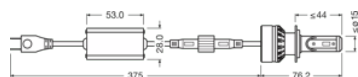

### 尺寸和重量

长度	73.0 mm
直径	14.0 mm
产品重量	80.00 g