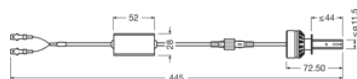

Order reference	36150CW
Product type (off-road vs. on-road)	Off-road \pm H1
Application (Category and Product specific)	Mainly used for headlight/ fog light applications

电参数

标称电压	12.0 V
标称功率	25.00 W
测试电压	13.2 V

光度数据

光通量	2000 lm
光通量容许偏差	$\pm 10\%$
色温	6000 K
LED 光色	Cool white

尺寸和重量

长度	73.0 mm
直径	11.8 mm
产品重量	70.00 g

更多的产品数据

灯头 (标准名称)	P14.5s
-----------	--------

功能

Technology	LED
------------	-----