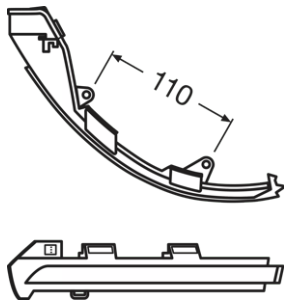

产品数据表

技术参数

Product information

Order reference	LEDDMI 3G0 WT S
Application (Category and Product specific)	Side mirror indicator

电参数

测试电压	13.2 V
标称功率	4.20 W
标称电压	12.0 V

光度数据

色温	2700 K
Intensity	min 0.6 cd

尺寸和重量

长度	255.0 mm
宽度	80.0 mm
高度	60.0 mm

寿命

使用寿命 Tc	5000 h
Guarantee	5 年

更多的产品数据

光源接头	Plug&Play
产品说明	White Edition

功能

产品数据表