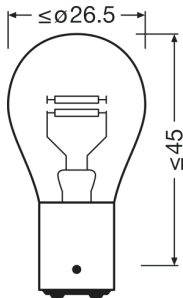

#### 尺寸和重量

长度	52.0 mm
直径	25.0 mm
产品重量	10.00 g