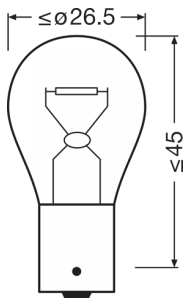

ORIGINAL - METAL BASE PY21W

原厂配件

具有高性价比的摩托车原厂配件
带有金属基座的欧司朗原厂信号灯 - 高品质原厂摩托车备件灯泡。由于产品范围广泛，这款灯泡可用于不同应用。例如，这款灯泡可以用于位置和停车灯、或者摩托车的牌照灯和侧面位置指示灯。

产品数据表

技术参数

Product information

Order reference	7507
Application (Category and Product specific)	Auxiliary lamp

电参数

功率输入	25 W
标称电压	12.0 V
标称功率	21.00 W
输入功率容许偏差	±6 %
测试电压	13.5 V

光度数据

光通量	280 lm
光通量容许偏差	±20 %

尺寸和重量

长度	52.6 mm
直径	25.0 mm
产品重量	8.00 g

寿命

Lifespan B3	250 h
使用寿命 Tc	500 h