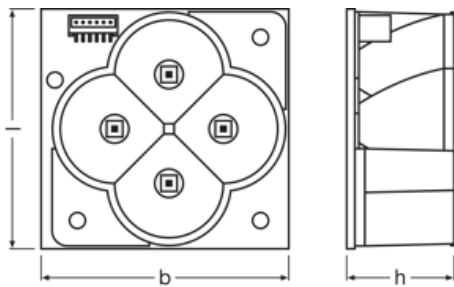

KREIOS R RGBW 6°

KREIOS R | 娱乐用LED模块

产品数据表

技术参数

电参数

标称电压	3.60 V
标称电流	14 安培
额定功率	18.00 W

光度数据

LED 光色	RGB, white
--------	------------

光参数

光束角	6°
-----	----

尺寸和重量

长度	52.0 mm
宽度	52.0 mm
高度	23.0 mm
长度 - LED模块 [PIM]	52.0 mm

Environmental information

Information according Art. 33 of EU Regulation (EC) 1907/2006 (REACH)	
Date of Declaration	05-03-2024
Primary Article Identifier	4006584677993
Declaration No. in SCIP database	In work

产品数据表

物流数据

产品代码	产品描述	包装单位 (件/单位)	尺寸 (长 x 宽 x 高)	体积	毛重
4006584677993	KREIOS R RGBW 6°	箱 20	372 mm x 172 mm x 69 mm	4.41 dm ³	1760.00 g

这里所提到的产品编码代表最小订购数量。一个整件包装含有一个或多个单一产品。请您在下单时，按一个或多个整件数下单。

免责声明

更改恕不另行通知。遗漏错误不承担任何责任。总是确保使用最新的信息。