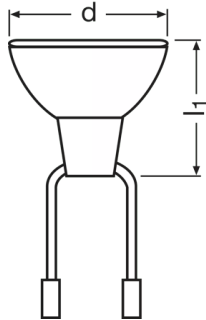

Product information

Order reference	64336
-----------------	-------

电参数

灯泡电流	6.6 安培
标称功率	62.00 W

光度数据

发光强度	28000 cd
轴向光强	31500 cd
显色指数 Ra	100

尺寸和重量

直径	50.4 mm
长度	45.0 mm
含灯头长度 (不含针脚/连接装置)	45.00 mm

寿命

寿命	1500 h
----	--------

功能

燃点位置	水平
电源接线端子	Leads w/female flat connectors

特定分类

Order reference	64336
-----------------	-------

产品数据表

Environmental information

产品数据表

安全建议

为避免人身伤害或财产损失，卤素灯只能在设计有合适结构（护罩、网格等）的合适灯具中操作，以确保在灯破裂时无零件/碎片崩出。还必须给出警告标志来指示这些灯会散发高热量。详细资讯可根据要求索要。

物流数据

产品代码	产品描述	包装单位 (件/单位)	尺寸 (长 x 宽 x 高)	体积	毛重
4008321186713	64336 A 62-15	纸盒 1	50 mm x 50 mm x 63 mm	0.16 dm ³	22.00 g
4008321186720	64336 A 62-15	箱 20	257 mm x 110 mm x 131 mm	3.70 dm ³	590.00 g