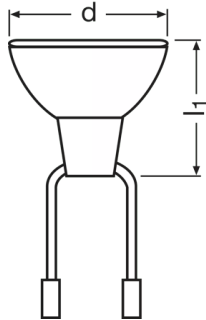

Product information

Order reference	64338
-----------------	-------

电参数

灯泡电流	6.6 安培
标称功率	48.00 W

光度数据

发光强度	23000 cd
轴向光强	27000 cd
显色指数 Ra	100

尺寸和重量

直径	50.2 mm
长度	44.0 mm
含灯头长度 (不含针脚/连接装置)	45.00 mm

寿命

寿命	1000 h
----	--------

功能

燃点位置	水平
电源接线端子	Leads w/male and female flat connectors

特定分类

Order reference	64338
-----------------	-------

产品数据表

Environmental information