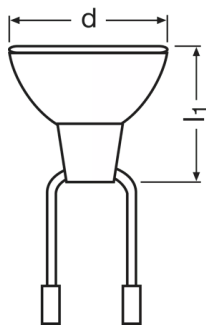

#### 尺寸和重量

直径	50.4 mm
长度	45.0 mm
含灯头长度 (不含针脚/连接装置)	45.00 mm