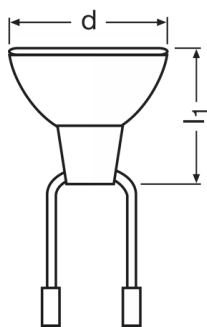

#### 尺寸和重量

直径	50.4 mm
长度	45.0 mm
含灯头长度 (不含针脚/连接装置)	45.00 mm