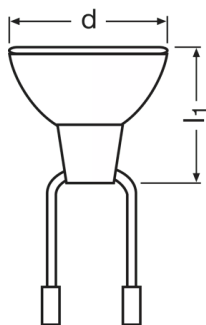

### 电参数

灯泡电流	6.6 安培
标称功率	45.00 W

### 尺寸和重量

直径	50.4 mm
长度	45.0 mm
含灯头长度 (不含针脚/连接装置)	45.00 mm