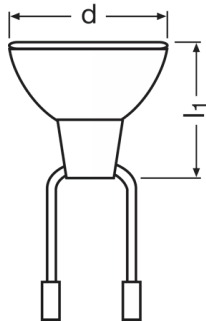

#### 尺寸和重量

直径	50.4 mm
长度	45.0 mm
含灯头长度 (不含针脚/连接装置)	45.00 mm