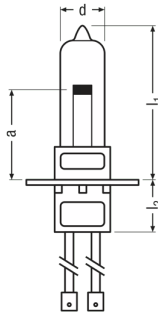

#### 尺寸和重量

直径	13.5 mm
长度	48.0 mm
安装长度	16.0 mm
含灯头长度 (不含针脚/连接装置)	36.00 mm
光中心 (LCL)	20.0 mm