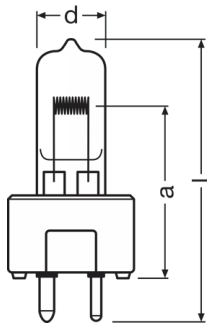

产品数据表

技术参数

Product information

Order reference	64354 EWR 150W
-----------------	----------------

电参数

灯泡电流	6.6 安培
标称功率	150.00 W

尺寸和重量

直径	13.5 mm
长度	65.0 mm
光中心 (LCL)	39.1 mm

寿命

寿命	1500 h
----	--------

更多的产品数据

灯头 (标准名称)	GY9.5
-----------	-------

功能

燃点位置	s 90
------	------

特定分类

ANSI编码	EWR
Order reference	64354 EWR 150W