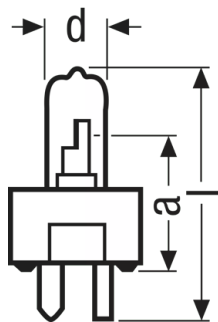

产品数据表

技术参数

Product information

Order reference	64322 EXL 30W 6
-----------------	-----------------

电参数

灯泡电流	6.6 安培
标称功率	30.00 W

光度数据

标称光通量	400 lm
显色指数 Ra	100

尺寸和重量

直径	13.5 mm
长度	44.5 mm
光中心 (LCL)	25.4 mm

寿命

寿命	1500 h
----	--------

更多的产品数据

灯头 (标准名称)	G9.5
-----------	------

功能

燃点位置	s 90 ¹⁾
------	--------------------

¹⁾ 横向灯丝, 可在任意s90位置倾斜

特定分类

产品数据表

ANSI编码	EXL
Order reference	64322 EXL 30W 6

Environmental information

Information according Art. 33 of EU Regulation (EC) 1907/2006 (REACH)	
Date of Declaration	05-03-2024
Primary Article Identifier	4008321100146
Candidate List Substance 1	No declarable substances contained
Declaration No. in SCIP database	No declarable substances contained