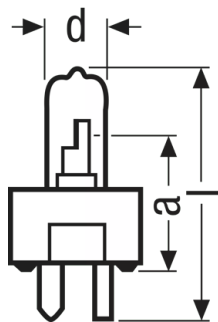

产品数据表

技术参数

Product information

Order reference	64320 EXM 45W 6
-----------------	-----------------

电参数

灯泡电流	6.6 安培
标称功率	45.00 W

光度数据

标称光通量	875 lm
显色指数 Ra	100

尺寸和重量

直径	11.5 mm
长度	44.5 mm
光中心 (LCL)	25.4 mm

寿命

寿命	1500 h
----	--------

更多的产品数据

灯头 (标准名称)	GZ9.5
-----------	-------

功能

燃点位置	s 90
------	------