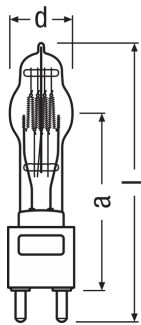

Product information

Order reference	64805
-----------------	-------

电参数

标称功率	5000.00 W
标称电压	240 V
On-mode power [AGGR]	5125.00 W
Energy consumption in on-mode [AGGR]	5125.0 kWh/1000h

光度数据

显色指数 Ra	100
Φ_{use} value refers to luminous flux .. [AGGR]	360
Correlated color temperature CCT [AGGR]	3171 K
Useful luminous flux (Φ_{use}) [AGGR]	128460 lm
Chromaticity coordinate x [AGGR]	0.425
Chromaticity coordinate y [AGGR]	0.400

尺寸和重量

直径	61.0 mm
长度	279.0 mm
光中心 (LCL)	165.0 mm
照明场	26.0*33.0 mm ²
灯丝直径	33.0 mm

寿命

寿命	400 h
----	-------

产品数据表

更多的产品数据

灯头 (标准名称)	G38
Lighting technology used [AGGR]	HL

功能

产品数据表

安全建议

为避免人身伤害或财产损失，卤素灯只能在设计有合适结构（护罩、网格等）的合适灯具中操作，以确保在灯破裂时无零件/碎片崩出。还必须给出警告标志来指示这些灯会散发高热量。详细资讯可根据要求索要。

物流数据

产品代码	产品描述	包装单位 (件/单位)	尺寸 (长 x 宽 x 高)	体积	毛重
4008321664532	64805 5000 W 240 V	纸盒 1	104 mm x 104 mm x 315 mm	3.41 dm ³	562.00 g
4008321984326	64805 5000 W 240 V	箱 20	557 mm x 346 mm x 449 mm	86.53 dm ³	11244.00 g
4050300283401	64805 5000 W 240 V	箱 1	340 mm x 160 mm x 165 mm	8.98 dm ³	572.00 g
4052899129573	64805 5000 W 240 V	纸盒 1	337 mm x 137 mm x 143 mm	6.57 dm ³	516.00 g
4008321893611	64805 5000 W 240 V	箱 6	422 mm x 298 mm x 349 mm	43.89 dm ³	4058.00 g