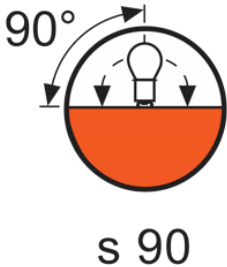

产品数据表

安全建议

为避免人身伤害或财产损失，卤素灯只能在设计有合适结构（护罩、网格等）的合适灯具中操作，以确保在灯破裂时无零件/碎片崩出。还必须给出警告标志来指示这些灯会散发高热量。详细资讯可根据要求索要。

物流数据

产品代码	产品描述	包装单位 (件/单位)	尺寸 (长 x 宽 x 高)	体积	毛重
4008321664532	64805 5000 W 240 V	纸盒 1	104 mm x 104 mm x 315 mm	3.41 dm³	562.00 g
4008321984326	64805 5000 W 240 V	箱 20	557 mm x 346 mm x 449 mm	86.53 dm³	11244.00 g
4050300283401	64805 5000 W 240 V	箱 1	340 mm x 160 mm x 165 mm	8.98 dm³	572.00 g
4052899129573	64805 5000 W 240 V	纸盒 1	337 mm x 137 mm x 143 mm	6.57 dm³	516.00 g
4008321893611	64805 5000 W 240 V	箱 6	422 mm x 298 mm x 349 mm	43.89 dm³	4058.00 g

这里所提到的产品编码代表最小订购数量。一个整件包装含有一个或多个单一产品。请您在下单时，按一个或多个整件数下单。

参考资料/链接

可在摄影棚卤素灯海报上查看摄影棚灯的摘要。
有关摄影棚、舞台和电视用卤素灯的更多信息，请参阅折页册：
“演艺界的好消息”
“高电压卤素灯”对照表

免责声明

更改恕不另行通知。遗漏错误不承担任何责任。总是确保使用最新的信息。