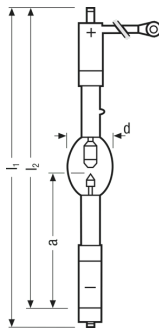

产品数据表

技术参数

电参数

标称功率	2000.00 W
标称电压	23.0 V
灯泡电流	90.0 安培
电流控制范围	70...100 安培

光度数据

标称光通量	80000 lm
光通量	80000 lm
发光强度	9000 cd
色温	6000 K
显色指数 Ra	98

尺寸和重量

直径	47.0 mm
长度	300.0 mm
安装长度	262.0 mm
光中心 (LCL)	120.0 mm

寿命

寿命	1000 h
----	--------

更多的产品数据

阳极灯头 (标准名称)	SFaX27-9.5
阴极灯头 (标准名称)	SFc28-27

功能

产品数据表

燃点位置	任意
------	----

Environmental information

物流数据

产品代码	产品描述	包装单位 (件/单位)	尺寸 (长 x 宽 x 高)	体积	毛重
4008321288820	Xstage 2000 W OFR	箱 1	590 mm x 234 mm x 229 mm	31.62 dm ³	1560.00 g

这里所提到的产品编码代表最小订购数量。一个整件包装含有一个或多个单一产品。请您在下单时，按一个或多个整件数下单。

免责声明

更改恕不另行通知。遗漏错误不承担任何责任。总是确保使用最新的信息。